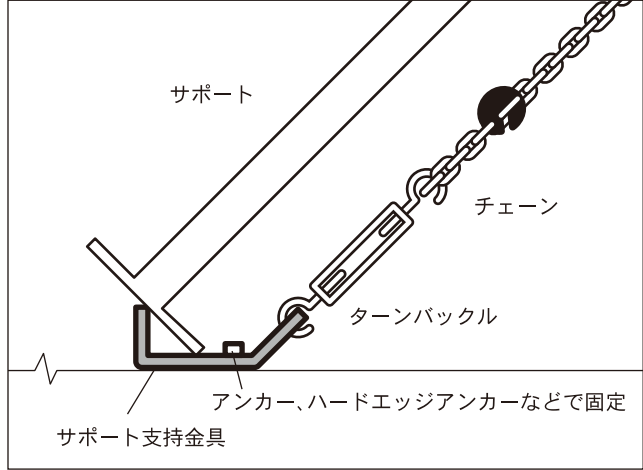

パイプサポートを しっかり固定!!

アンカーなどで固定し、サポートを引っ掛け、
チェーンを掛けて張ります。

ギョウッ

サポート支持金具

パイプサポートに装着する補助部品です。

サポートピン

型枠工事資材

サポート支持金具・サポートピン

サポート支持金具・サポートピン

サポート支持金具

●壁型枠に使用するサポートとチェーンを支える金具です。

■使用概念図

サポートピン

●パイプサポートに装着して使用する支持ピンです。

■パイプサポートへの装着方法

▲ 使用上の注意事項

- サポートピンを取り付ける時に指などをはさまないように注意してください。
- サポート支持金具を固定する時は、W1/2またはM12のアンカーを使用してください。

▲ 免責事項

以下の場合、当社製品の使用に際して生じたあらゆる損害等について一切責任を負いかねますのでご了承ください。

- 本カタログに記載した注意事項が守られなかった場合
- 本カタログに記載した事項に反した方法で使用した場合
- 本カタログに記載する使用目的以外で使用した場合
- 施工業者による施工・取扱に起因する不具合
- 使用上不具合が発生した時にすみやかに届けがなされなかった場合
- 製品の改良や品質向上のため、製品の仕様・寸法などは予告なく変更する場合がありますのでご了承ください。