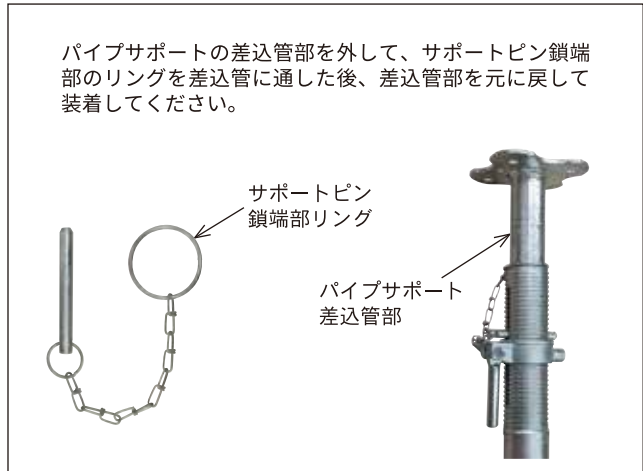

パイプサポートを しっかり固定!!

アンカーなどで固定し、サポートを引っ掛け、
チェーンを掛けて張ります。

ギョウッ

サポート支持金具

パイプサポートに装着する補助部品です。

サポートピン

型枠工事資材

サポート支持金具・サポートピン

サポート支持金具・サポートピン

サポート支持金具

●壁型枠に使用するサポートとチェーンを支える金具です。

■使用概念図

サポートピン

●パイプサポートに装着して使用する支持ピンです。

■パイプサポートへの装着方法

▲ 使用上の注意事項

- サポートピンを取り付ける時に指などをはさまないように注意してください。
- サポート支持金具を固定する時は、W1/2またはM12のアンカーを使用してください。

▲ 免責事項

以下の場合、当社製品の使用に際して生じたあらゆる損害等について一切責任を負いかねますのでご了承ください。

- 本カタログに記載した注意事項が守られなかった場合
- 本カタログに記載した事項に反した方法で使用した場合
- 本カタログに記載する使用目的以外で使用した場合
- 施工業者による施工・取扱に起因する不具合
- 使用上不具合が発生した時にすみやかに届けがなされなかった場合
- 製品の改良や品質向上のため、製品の仕様・寸法などは予告なく変更する場合がありますのでご了承ください。