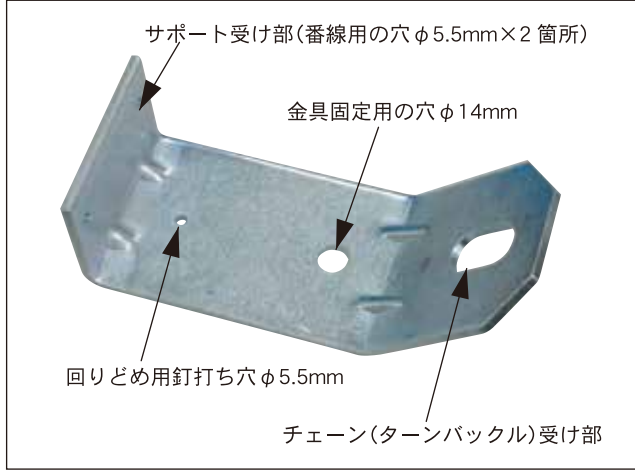

パイプサポートを しっかり固定!!

アンカーなどで固定し、サポートを引っ掛け、
チェーンを掛けて張ります。

ギョウッ

サポート支持金具

パイプサポートに装着する補助部品です。

サポートピン

型枠工事資材

サポート支持金具・サポートピン

サポート支持金具・サポートピン

サポート支持金具

●壁型枠に使用するサポートとチェーンを支える金具です。

■使用概念図

サポートピン

●パイプサポートに装着して使用する支持ピンです。

■パイプサポートへの装着方法

▲ 使用上の注意事項